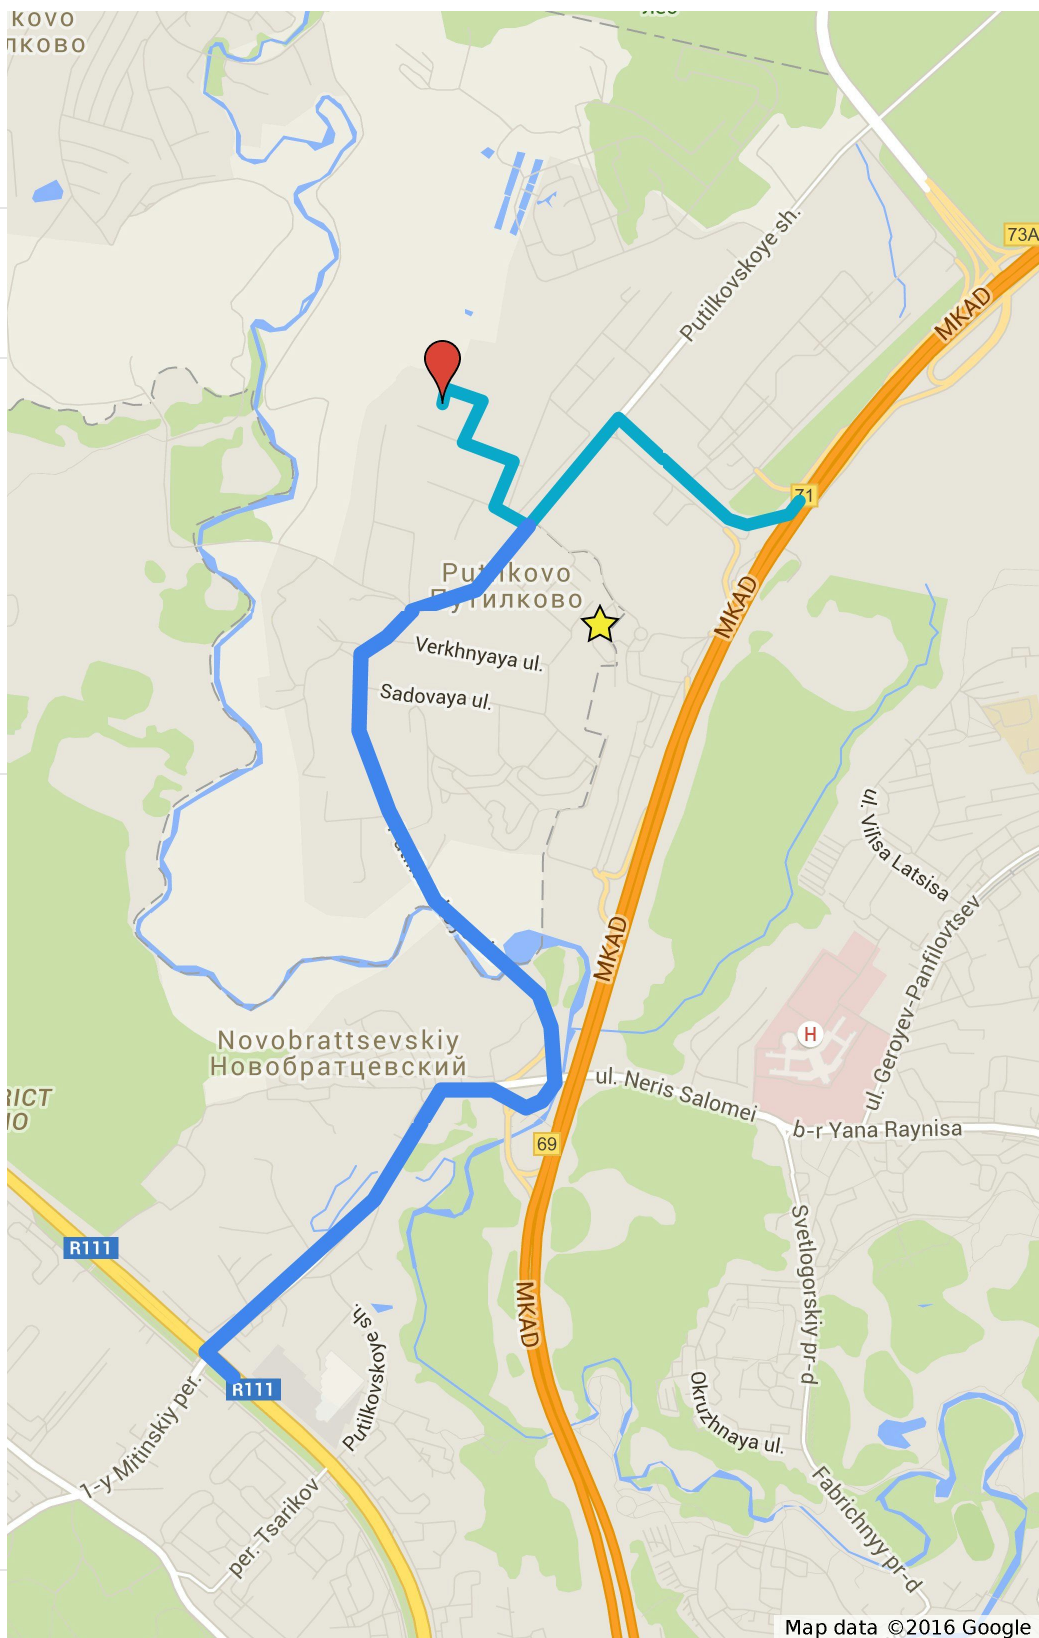

Схема проезда в сервис-центр пожару.нет

Сервис-центр пожару.нет

Перезарядка огнетушителей

Офис пожару.нет

Офис пожару.нет

Заезд с МКАД внешняя сторона

После бизнес-центра Гринвуд поверните направо на Путилковское шоссе (перед гипермаркетом О'КЕЙ). На светофоре налево и далее до въезда в Путилковскую птицефабрику.

Заезд из Митино

Двигайтесь в сторону области. Сразу после Митинского радиорынка поверните под стрелку направо. Далее двигайтесь по Путилковскому шоссе прямо. После светофора примите правее. Перед мостом через МКАД держитесь правее. Далее дорога уходит налево под мост и, проехав под мостом держитесь правее. Далее по главной до второго светофора, на нем направо на Путилковскую птицефабрику

Map data ©2016 Google